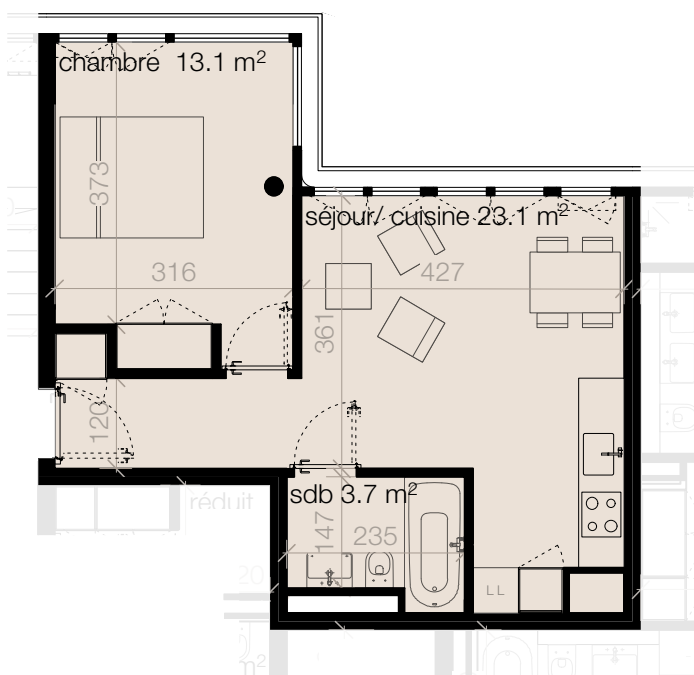

N <sup>os</sup> appartement	A1-1/2/3/4/5-9
Étages	1 <sup>e</sup> - 5 <sup>e</sup> étage
Nombre de pièces	2
Orientation	Nord-ouest

Surface habitable	41.1 m <sup>2</sup>
Balcon + terrasse	—
Jardin	—
Surface de vente nette	41.1 m <sup>2</sup>

## PLAN DE SITUATION